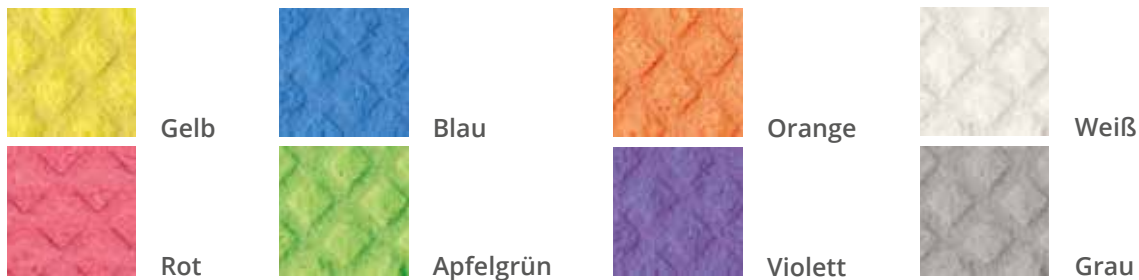

KALLI FARBSORTIMENT

Wir halten für Sie acht verschiedene KALLI-Tuchfarben
an Lager vorrätig (Zwischenverkauf vorbehalten)

SCHWAMMTUCHFARBEN

DRUCKFARBEN

1) Limonengelb | 2: Chromgelb | 3: Orange | 4: Rot | 5: Rosa | 6: Violett | 7: Hellgrün | 8: Dunkelgrün | 9: Ultramarinblau
10: Brillantblau | 11: Hellblau | 12: Navy | 13: Braun | 14: Schwarz | 15: Cyan | 16: Magenta | 17: Hellgelb | 18: Weiß