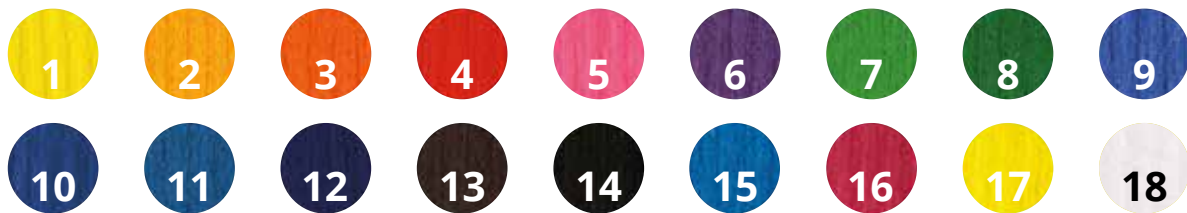

KALLI FARBSORTIMENT

Wir halten für Sie acht verschiedene KALLI-Tuchfarben
an Lager vorrätig (Zwischenverkauf vorbehalten)

SCHWAMMTUCHFARBEN

DRUCKFARBEN

1) Limonengelb | 2: Chromgelb | 3: Orange | 4: Rot | 5: Rosa | 6: Violett | 7: Hellgrün | 8: Dunkelgrün | 9: Ultramarinblau
10: Brillantblau | 11: Hellblau | 12: Navy | 13: Braun | 14: Schwarz | 15: Cyan | 16: Magenta | 17: Hellgelb | 18: Weiß